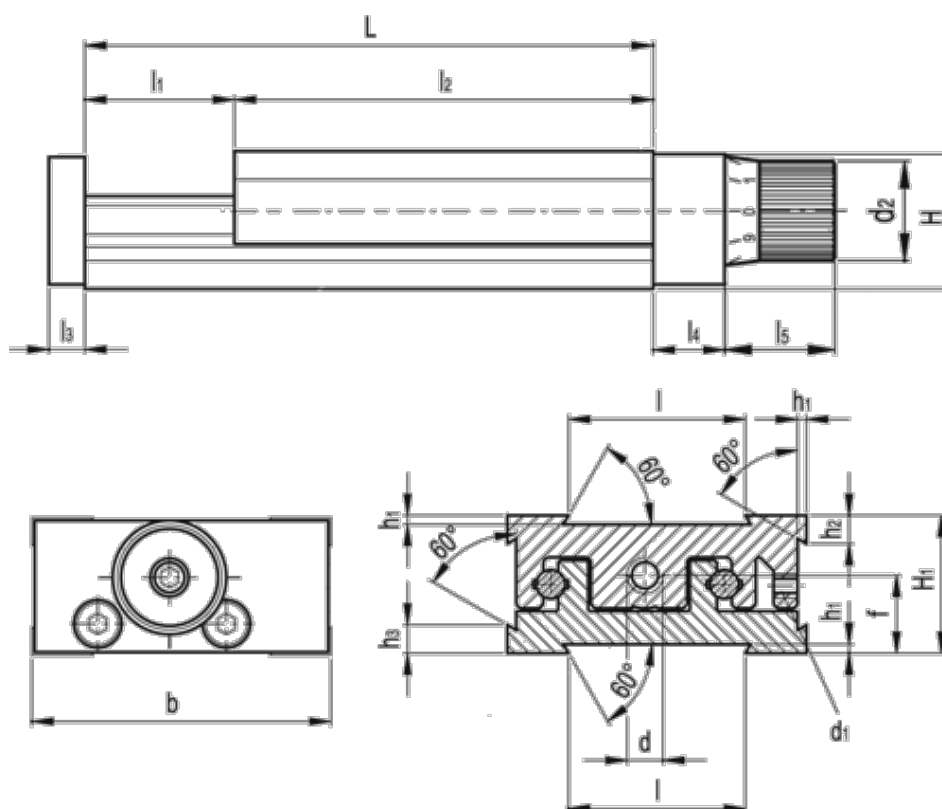

Varenummer: 20770001
 Beskrivelse: Justerbar slædeenhed
 GN 900-30-50-5-D-1

Mål

b = 30	h2 = 3.0
d = M4x0,5	h3 = 4.0
d1 = M3	l = 16
d2 = 14	L - l1 = 50-5
f = 9.3	l2 = 45
H = 16.0	l3 = 4
h1 = 1.0	l4 = 6
H1 = 17	l5 = 20